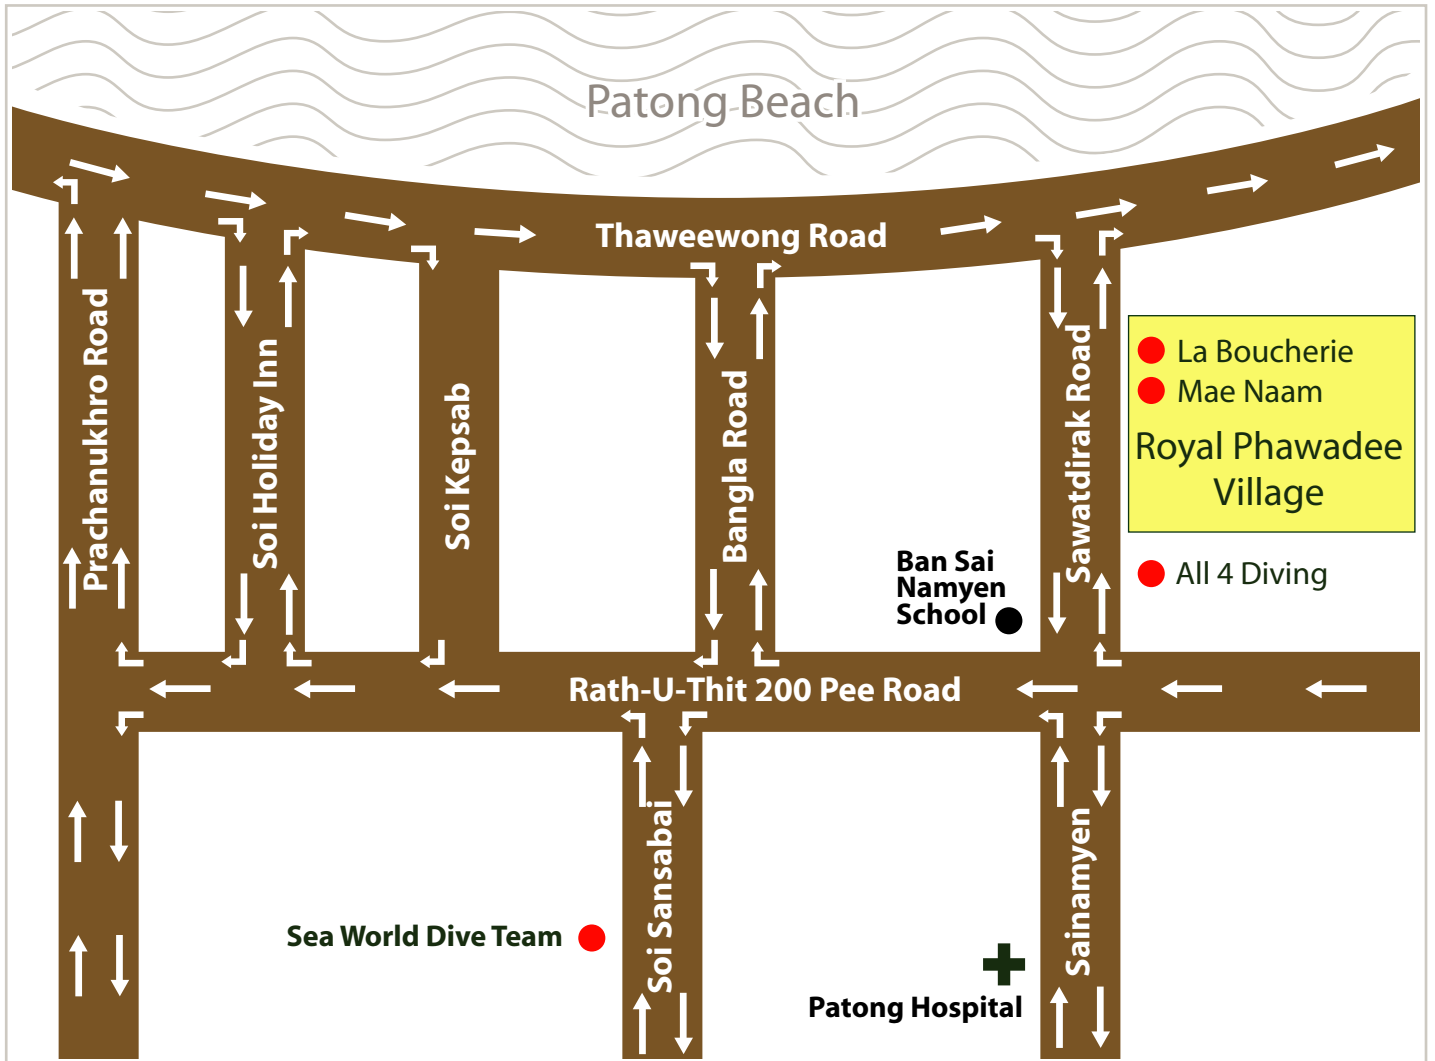

Royal Phawadee Village

Mae Naam

RESTAURANT

Mae Naam Restaurant  
 at  
 Royal Phawadee Village  
 3 Sawatdirak Road  
 Patong Beach, Kathu, Phuket  
 Tel : 076 345 042

ห้องอาหารแม่น้ำ  
 ที่  
 โรงแรมรอยัล ภาวดี วิลเลจ  
 3 ถนนสวัสดิรักษ์  
 ตำบลป่าตอง อำเภอกะทู้  
 จังหวัดภูเก็ต  
 โทร. 076-345042